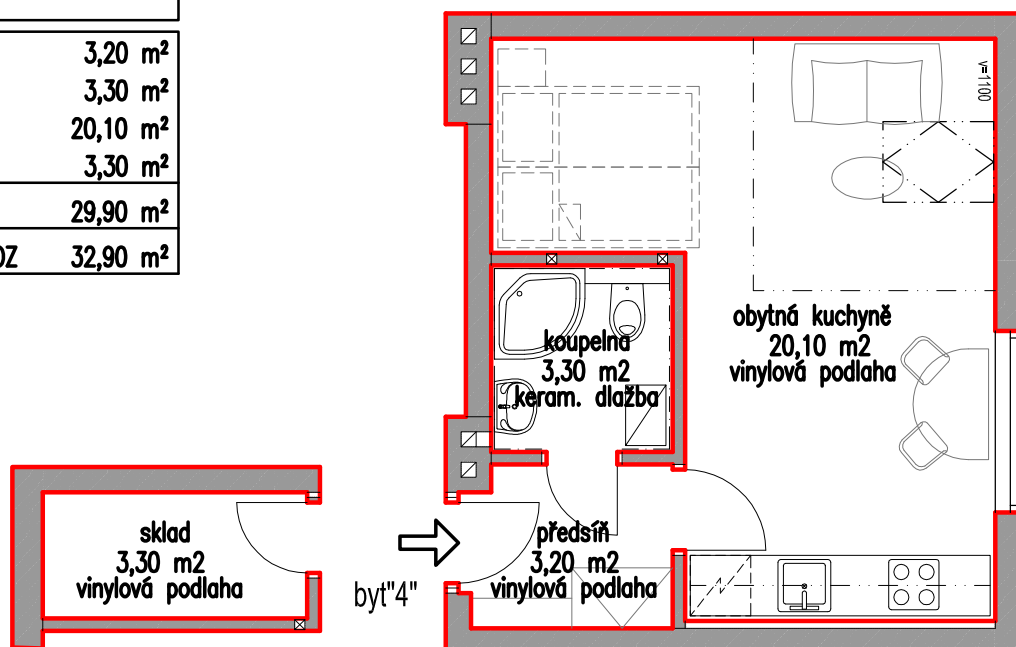

BYT "4" - 1+kk, 4.NP

PLOŠNÉ VÝMĚRY	
předsíň	3,20 m ²
koupelna	3,30 m ²
obytná kuchyně	20,10 m ²
sklad	3,30 m ²
CELKEM	29,90 m²
celková plocha bytu dle NOZ	32,90 m ²

BYTOVÝ DŮM ŽIDENICE